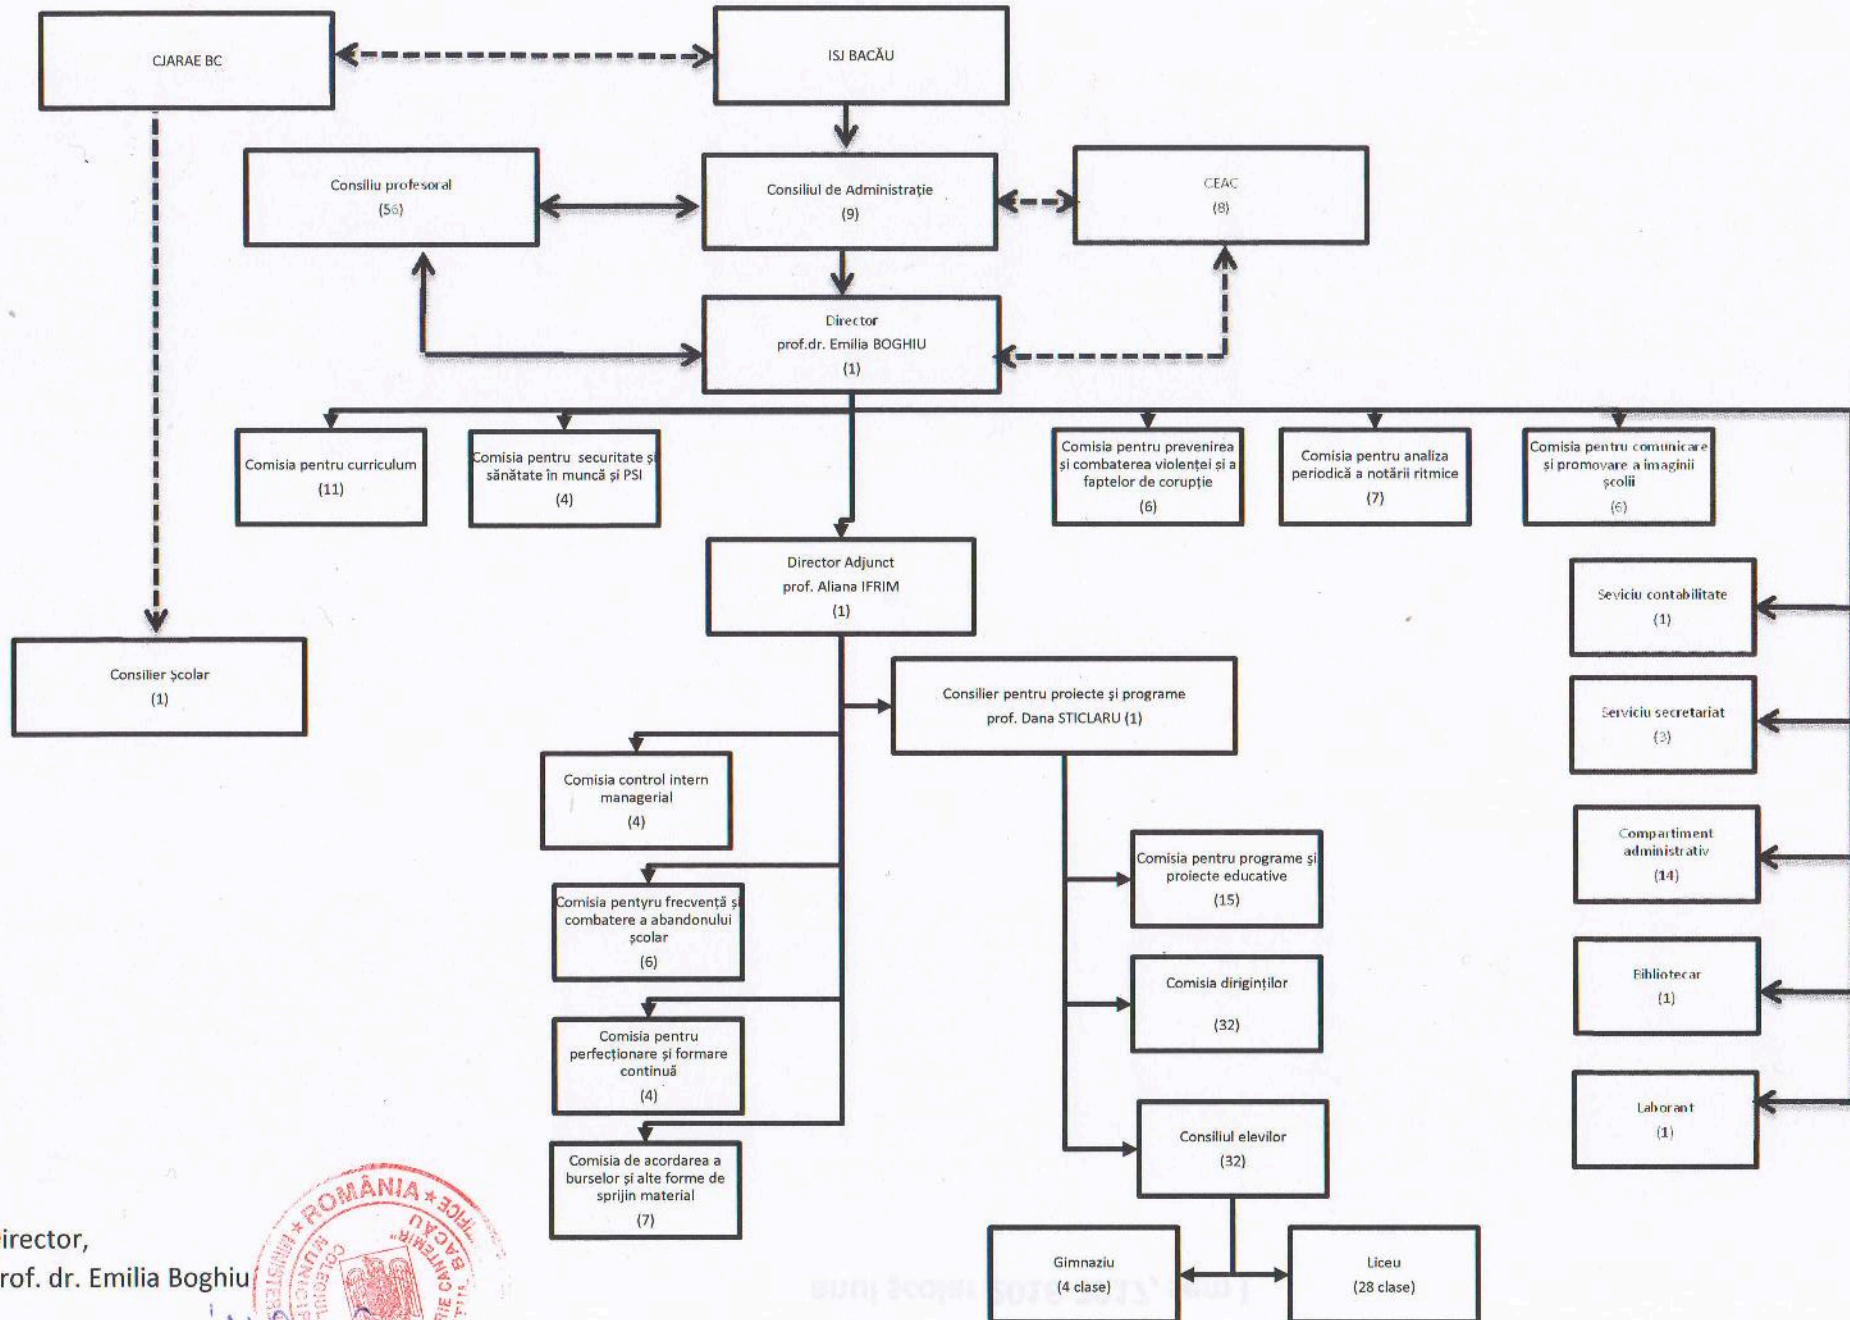

**Organigrama Colegiului Național „Dimitrie Cantemir” Onești
anul școlar 2016-2017, sem I**

Nr. 3079/10.10.2016

Director,
prof. dr. Emilia Boghiu